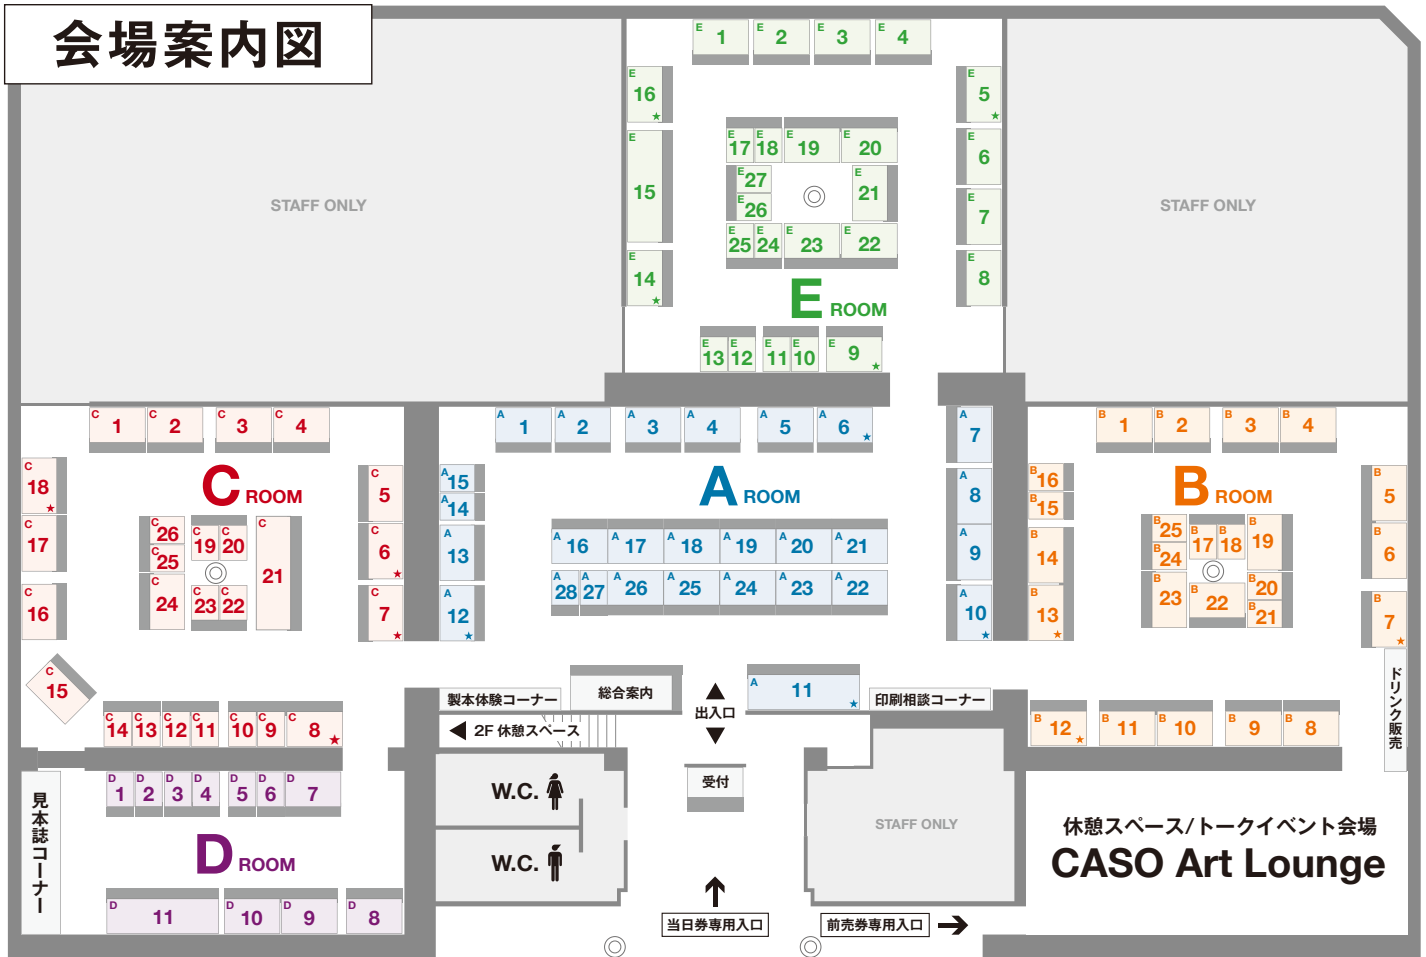

会場案内図

★は協賛・協力企業ブースです。

- C ROOM**
- C-1 Angel Chang
 - C-2 雑質 ZAPZAT
 - C-3 Tananusu
 - C-4 AMAO & Aaron Zhao
 - C-5 KIMOK
 - ★C-6 チグニッタ
 - ★C-7 ケンエレブックス
 - ★C-8 HAGURUMA (株式会社 羽車)
 - C-9 KA-NE
 - C-10 Patricia Almira
 - C-11 Yuki Murayama
 - C-12 STUDIO NIL-S
 - C-13 fujiga hinako
 - C-14 苗
 - C-15 ハーラー喫茶結社
 - C-16 Remember EVEREST!
 - C-17 日本橋うきよ
 - ★C-18 桜ノ宮 活版倉庫
 - C-19 それな展
 - C-20 山口斯
 - C-21 JAM レトロ印刷・SURIMACCA
 - C-22 フリーペーパー制作団体 moco
 - C-23 COPECO
 - C-24 松野和貴 /mushRoomcut.
 - C-25 松本紀子 with amable
 - C-26 地域似顔絵師 yana

▶まとめて読める、見本誌コーナー

D-ROOM ではブース番号の書かれた出展者の書籍を閲覧できる見本誌コーナーがございます。気になる本が見つかりましたらぜひ出展者ブースまで足を運んでみてください。

- E ROOM**
- E-1 KISSA BOOKS
 - E-2 Czardas
 - E-3 井上友里
 - E-4 株式会社人間
 - ★E-5 額縁 / 額装のギャラリーゴロー
 - E-6 macarooni
 - E-7 BLUE PAGES NOTE Artbook Project
 - E-8 池口ストア
 - ★E-9 理想科学工業株式会社
 - E-10 caco
 - E-11 まえだとしゆき
 - E-12 ryo tsuruharatani
 - E-13 THE PATH Studio

- A ROOM**
- A-1 BERTILO
 - A-2 Pariwat Studio
 - A-3 Lubok Verlag / Tamami linuma
 - A-4 MI SPACIUM CULTURE 藝跡文化
 - A-5 Twins Brand Services LLC
 - ★A-6 TSUGU(寺平美術平版)
 - A-7 Place M / M Readers Club
 - A-8 ditto ditto
 - A-9 FEVER DOG
 - ★A-10 有限会社サンクラー
 - ★A-11 LIVE ART BOOKS
 - ★A-12 大興印刷株式会社
 - A-13 MOBILEBOOKS
 - A-14 WUCHIU2.
 - A-15 EDITH WONG STUDIO
 - A-16 LToT(Life to text)
 - A-17 wild side press
 - A-18 Flotar.
 - A-19 Dialect
 - A-20 Slow Nights Studio
 - A-21 ついで design&photo
 - A-22 香岐 ZINE 倶楽部
 - A-23 マウントグラフィックス
 - A-24 摩擦設計
 - A-25 Holland Orange
 - A-26 Justin Lik Tsz Lee
 - A-27 本屋おたる
 - A-28 Julia Bohle
- 総合案内**
- 印刷相談コーナー**
- 製本体験コーナー**